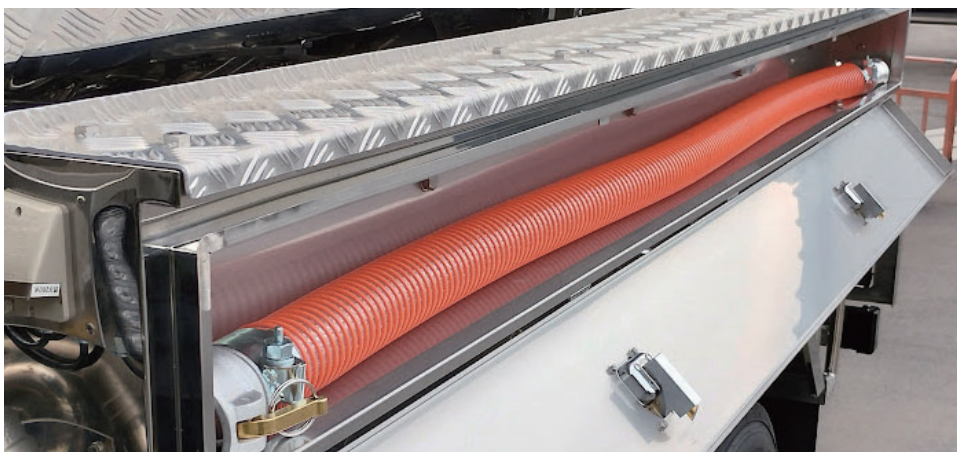

収納部

大型ツールボックス

(閉扉時)

(開扉時)

給水作業で使用するホースを収納出来ます。

操作パネルや電動サブポンプを大型ツールボックスの片側（助手席側）に配備することができます。

ホースボックス

給水作業で使用するホースを収納出来ます。